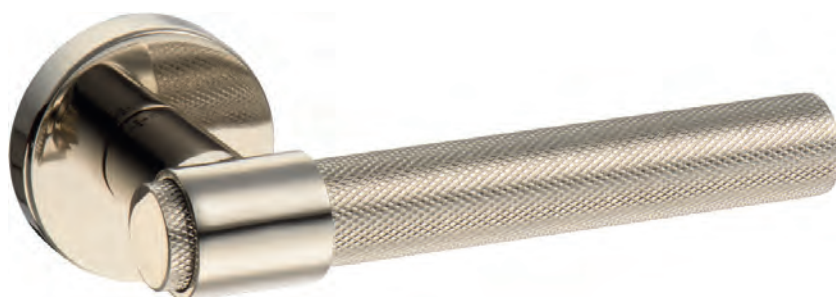

открыть прайс

RO12Y BB

Матовое золото

RO12W6 BB

Матовое золото

RO12N PN

Глянцевый никель

HA187TRO12 PN AXEL-T

Глянцевый никель

RO12Y PN

Глянцевый никель

RO12W6 PN

Глянцевый никель

BRASS

КОМПЛЕКТ № 2